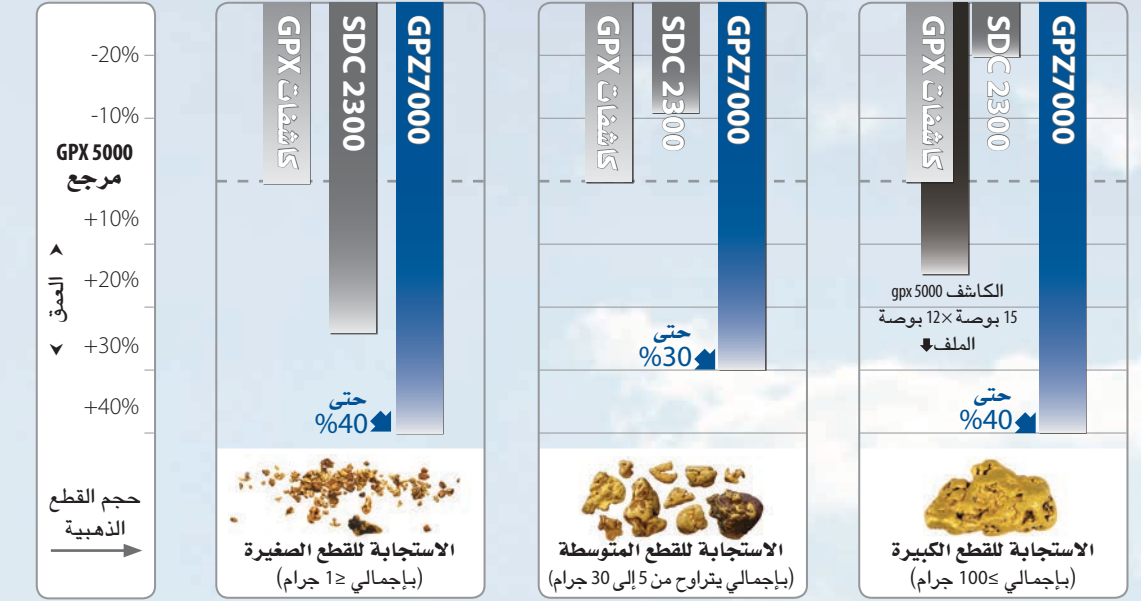

- جوناثان بوتر، أستراليا

«سيقوم الكاشف GPZ 7000 باستخراج الكثير من القطع الثمينة من الأراضي الجديدة والقديمة. لقد أدهشتنا قائمة الإعدادات البسيطة، بل وعثرنا على هذه القطعة الصغيرة - نتوق إلى امتلاك أحد هذه الكاشفات أحسنتم يا Minelab!»

- اس نياشي، زيمبابوي

أقصى عائدات الذهب - مقارنة بين الكاشفات
بفضل العمق الهائل والحساسية الفائقة، يتفوق أداء الكاشف GPZ 7000 على سلسلة الكاشفات SDC 2300 وسلسلة الكاشفات GPX

* عند المقارنة مع متوسط أداء الكاشف GPX 5000 في البيئات القياسية. يتوقف الأداء الفعلي على الظروف السائدة.